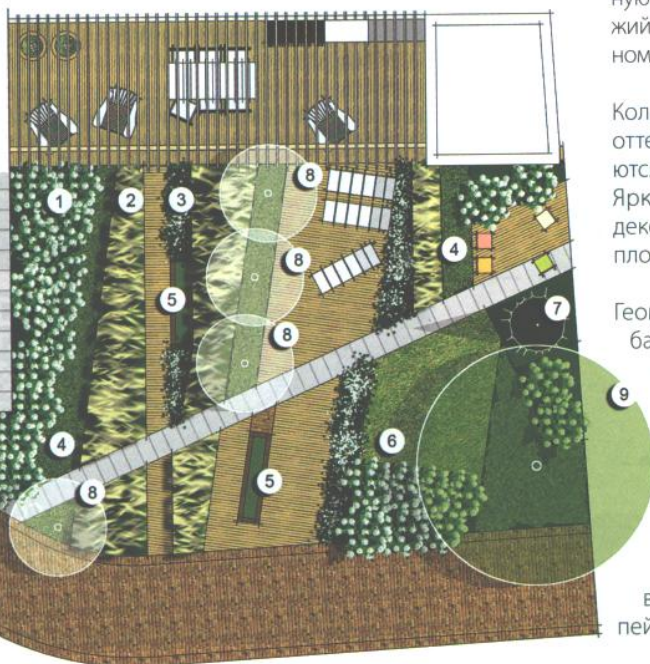

РАССЫПАННЫЕ ЛИНИИ

ПРОЕКТ:
ОСЕННЯ
ФЕОФИЛАНТОВА,
АРХИТЕКТОР
КОМПАНИЯ:
«В ПОЛЕ ДИЗАЙН»
КИЕВ, УКРАИНА

ПЛАН ПОСАДКИ

ЕСТЬ ТАКАЯ НАСТОЛЬНАЯ ИГРА — МИКАДО. В ХОДЕ ЕЕ УЧАСТНИКИ РАССЫПАЮТ НА СТОЛЕ ДЛИННЫЕ ПАЛОЧКИ И ЗАТЕМ, В ПОРЯДКЕ ОЧЕРЕДИ, ВЫТЯГИВАЮТ ПО ОДНОЙ. МЕЖДУ ЭТОЙ ИГРОЙ И ДАННЫМ РЕШЕНИЕМ МОЖНО ПРОВЕСТИ ПАРАЛЛЕЛЬ.

Главной идеей патио, представленного в проекте, было обеспечение удобных связей между различными функциональными зонами. Так как участок небольшой, то дорожки имеют минимальную ширину. Между ними создан рисунок, похожий на Микадо. Растительные зоны, вторя заданному ритму, подыгрывают общей концепции.

Геометричность самшитовых бордюров разбавляют грациозные переплетения ветвей ирги канадской и сумаха оленорогого. В районе детской площадки расположена пихта корейская, которая в рождественские праздники превращается в главное украшение сада.