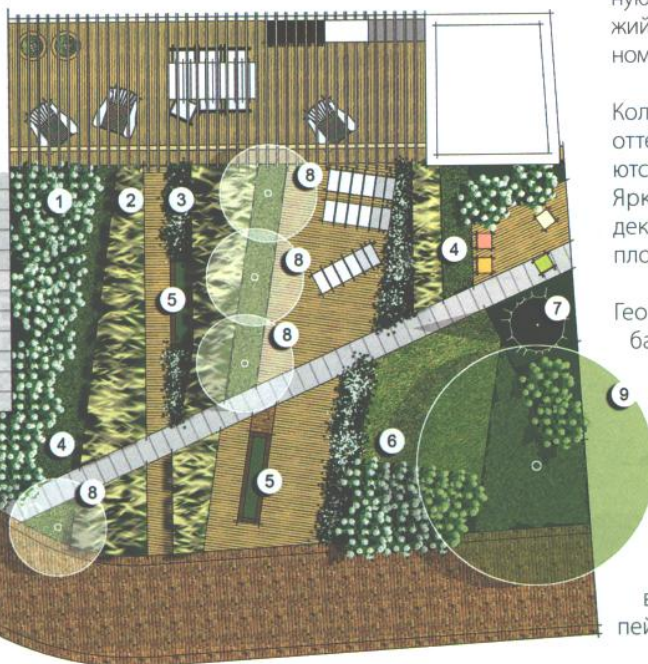

РАССЫПАННЫЕ ЛИНИИ

ПРОЕКТ:
ОСЕННЯ
ФЕОФИЛАНТОВА,
АРХИТЕКТОР
КОМПАНИЯ:
«В ПОЛЕ ДИЗАЙН»
КИЕВ, УКРАИНА

ПЛАН ПОСАДКИ

ЕСТЬ ТАКАЯ НАСТОЛЬНАЯ ИГРА — МИКАДО. В ХОДЕ ЕЕ УЧАСТНИКИ РАССЫПАЮТ НА СТОЛЕ ДЛИННЫЕ ПАЛОЧКИ И ЗАТЕМ, В ПОРЯДКЕ ОЧЕРЕДИ, ВЫТЯГИВАЮТ ПО ОДНОЙ. МЕЖДУ ЭТОЙ ИГРОЙ И ДАННЫМ РЕШЕНИЕМ МОЖНО ПРОВЕСТИ ПАРАЛЛЕЛЬ.

Главной идеей патио, представленного в проекте, было обеспечение удобных связей между различными функциональными зонами. Так как участок небольшой, то дорожки имеют минимальную ширину. Между ними создан рисунок, похожий на Микадо. Растительные зоны, вторя заданному ритму, подыгрывают общей концепции.

Геометричность самшитовых бордюров разбавляют грациозные переплетения ветвей ирги канадской и сумаха оленорогого. В районе детской площадки расположена пихта корейская, которая в рождественские праздники превращается в главное украшение сада.